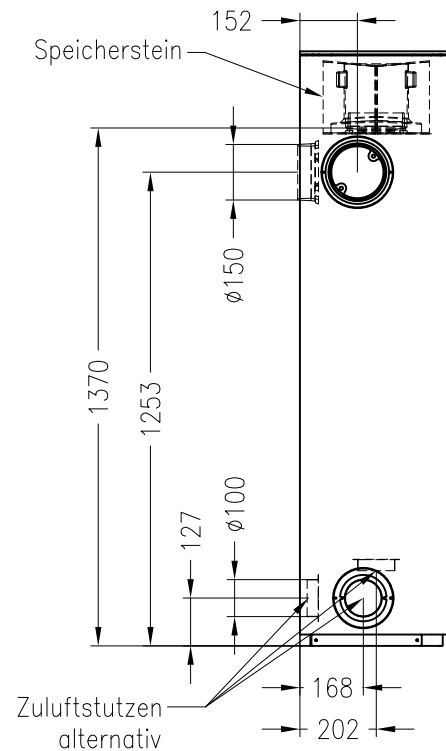

# Kaminofen Redoro M

feststehend, Stahlausführung

## Selection

Stand: 05/2015

Vorderansicht  
M~1:20

Seitenansicht  
M~1:20

Rückansicht  
M~1:20

Draufsicht  
M~1:10

Bitte beachten! Topplatte für Abgang oben abgebildet.

Alle Abbildungen und Zeichnungen sind urheberrechtlich geschützt.  
Verwertung oder Veröffentlichung, auch einzelner Details, nur mit unserer Genehmigung.  
Technische Änderungen und Irrtümer vorbehalten.