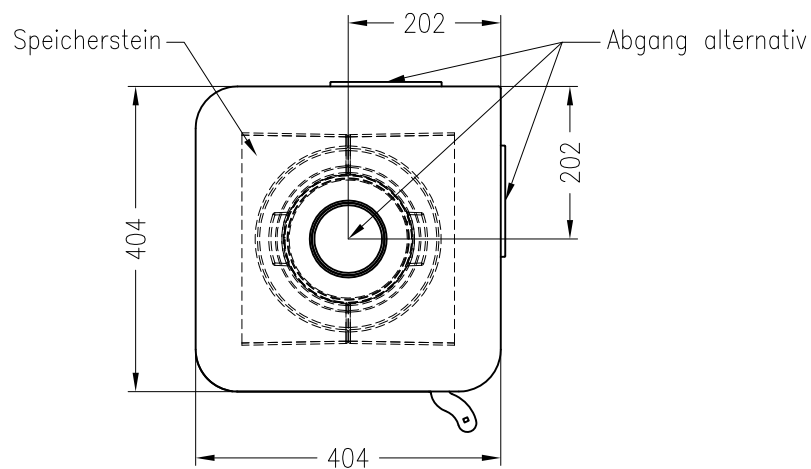

# Kaminofen Redoro M

feststehend, Stahlausführung

## Selection

Stand: 05/2015

Vorderansicht  
M~1:20

Seitenansicht  
M~1:20

Rückansicht  
M~1:20

Draufsicht  
M~1:10

Bitte beachten! Topplatte für Abgang oben abgebildet.

Alle Abbildungen und Zeichnungen sind urheberrechtlich geschützt.  
Verwertung oder Veröffentlichung, auch einzelner Details, nur mit unserer Genehmigung.  
Technische Änderungen und Irrtümer vorbehalten.