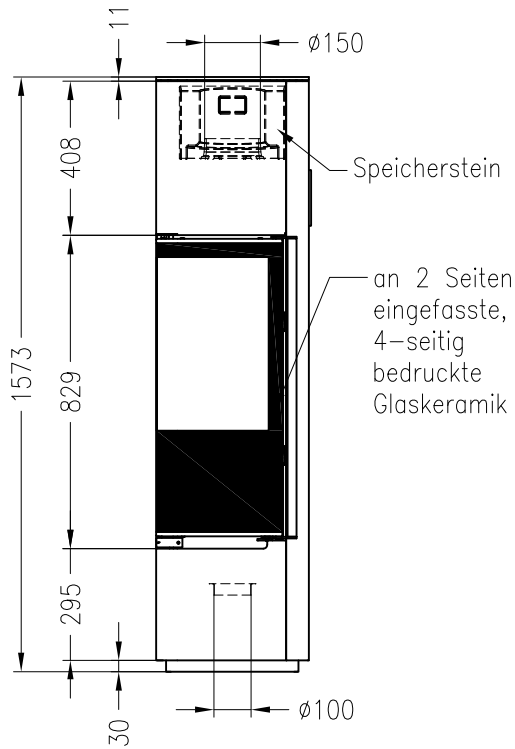

# Kaminofen Redoro M

feststehend, Stahlausführung

## Selection

Stand: 05/2015

Vorderansicht  
M~1:20

Seitenansicht  
M~1:20

Rückansicht  
M~1:20

Draufsicht  
M~1:10

Bitte beachten! Topplatte für Abgang oben abgebildet.

Alle Abbildungen und Zeichnungen sind urheberrechtlich geschützt.  
Verwertung oder Veröffentlichung, auch einzelner Details, nur mit unserer Genehmigung.  
Technische Änderungen und Irrtümer vorbehalten.