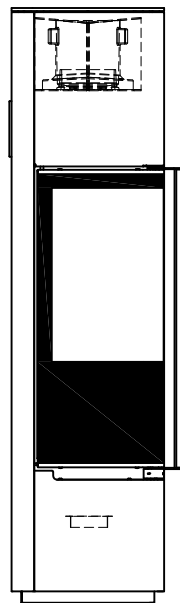

# Kaminofen Redoro M

feststehend, Stahlausführung

## Selection

Stand: 05/2015

Vorderansicht  
M~1:20

Seitenansicht  
M~1:20

Rückansicht  
M~1:20

Draufsicht  
M~1:10

Bitte beachten! Topplatte für Abgang oben abgebildet.

Alle Abbildungen und Zeichnungen sind urheberrechtlich geschützt.  
Verwertung oder Veröffentlichung, auch einzelner Details, nur mit unserer Genehmigung.  
Technische Änderungen und Irrtümer vorbehalten.