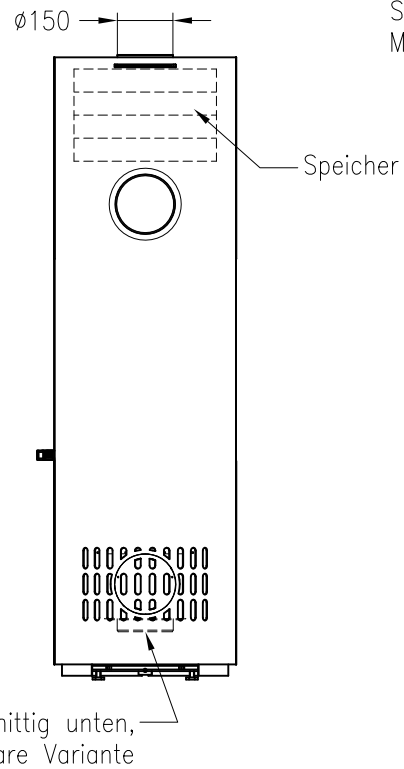

Kaminofen Passo M
feststehend, Stahlausführung

Selection

Stand: 10/2012

Vorderansicht
M~1:20

Seitenansicht
M~1:20

Draufsicht
M~1:10

Alle Abbildungen und Zeichnungen sind urheberrechtlich geschützt.
Verwertung oder Veröffentlichung, auch einzelner Details, nur mit unserer Genehmigung.
Technische Änderungen und Irrtümer vorbehalten.

Kaminofen Passo M

drehbar, Stahlverkleidung

Selection

Stand: 10/2012

Vorderansicht
M~1:20

Seitenansicht
M~1:20

Draufsicht
M~1:10

Alle Abbildungen und Zeichnungen sind urheberrechtlich geschützt.
Verwertung oder Veröffentlichung, auch einzelner Details, nur mit unserer Genehmigung.
Technische Änderungen und Irrtümer vorbehalten.