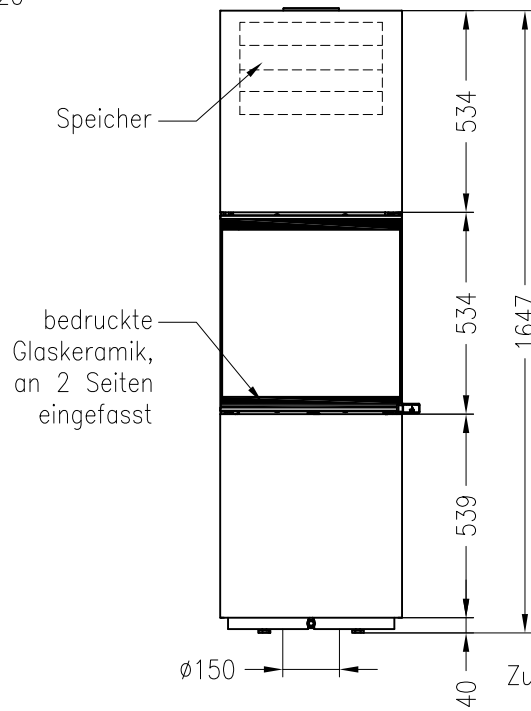

Kaminofen Passo M
feststehend, Stahlausführung

Selection

Stand: 10/2012

Vorderansicht
M~1:20

Seitenansicht
M~1:20

Draufsicht
M~1:10

Alle Abbildungen und Zeichnungen sind urheberrechtlich geschützt.
Verwertung oder Veröffentlichung, auch einzelner Details, nur mit unserer Genehmigung.
Technische Änderungen und Irrtümer vorbehalten.

Kaminofen Passo M

drehbar, Stahlverkleidung

Selection

Stand: 10/2012

Vorderansicht
M~1:20

Seitenansicht
M~1:20

Draufsicht
M~1:10

Alle Abbildungen und Zeichnungen sind urheberrechtlich geschützt.
Verwertung oder Veröffentlichung, auch einzelner Details, nur mit unserer Genehmigung.
Technische Änderungen und Irrtümer vorbehalten.