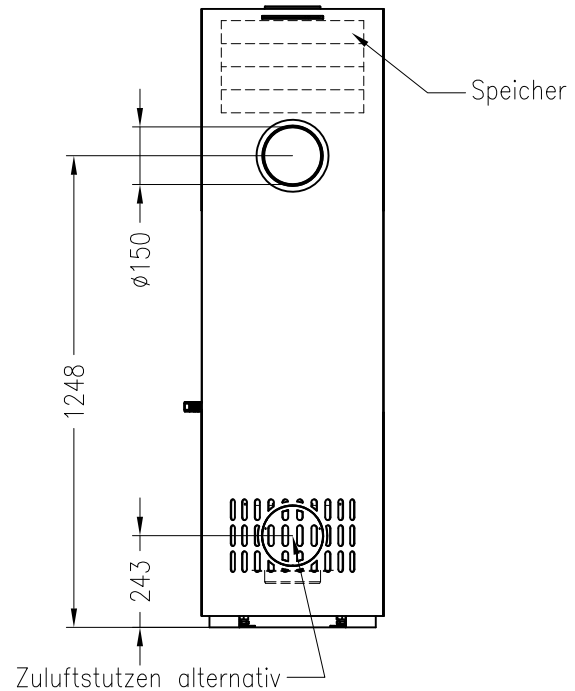

Kaminofen Passo M
feststehend, Stahlausführung

Selection

Stand: 10/2012

Vorderansicht
M~1:20

Seitenansicht
M~1:20

Draufsicht
M~1:10

Alle Abbildungen und Zeichnungen sind urheberrechtlich geschützt.
Verwertung oder Veröffentlichung, auch einzelner Details, nur mit unserer Genehmigung.
Technische Änderungen und Irrtümer vorbehalten.

Kaminofen Passo M

drehbar, Stahlverkleidung

Selection

Stand: 10/2012

Vorderansicht
M~1:20

Seitenansicht
M~1:20

Draufsicht
M~1:10

Alle Abbildungen und Zeichnungen sind urheberrechtlich geschützt.
Verwertung oder Veröffentlichung, auch einzelner Details, nur mit unserer Genehmigung.
Technische Änderungen und Irrtümer vorbehalten.