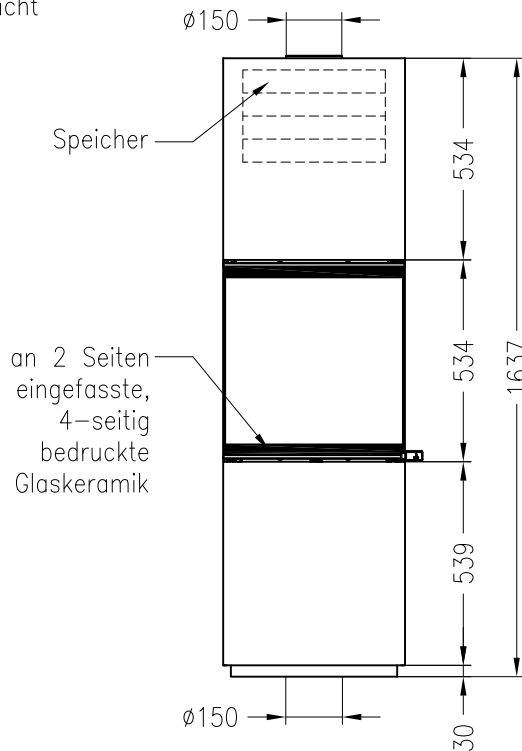

Kaminofen Passo M
feststehend, Stahlausführung

Selection

Stand: 10/2012

Vorderansicht
M~1:20

Seitenansicht
M~1:20

Draufsicht
M~1:10

Alle Abbildungen und Zeichnungen sind urheberrechtlich geschützt.
Verwertung oder Veröffentlichung, auch einzelner Details, nur mit unserer Genehmigung.
Technische Änderungen und Irrtümer vorbehalten.

Kaminofen Passo M

drehbar, Stahlverkleidung

Selection

Stand: 10/2012

Vorderansicht
M~1:20

Seitenansicht
M~1:20

Draufsicht
M~1:10

Alle Abbildungen und Zeichnungen sind urheberrechtlich geschützt.
Verwertung oder Veröffentlichung, auch einzelner Details, nur mit unserer Genehmigung.
Technische Änderungen und Irrtümer vorbehalten.