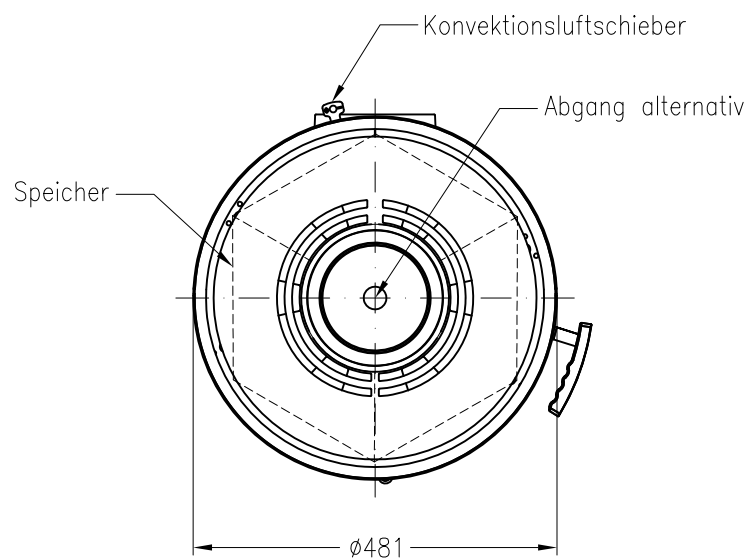

Kaminofen Passo M
feststehend, Stahlausführung

Selection

Stand: 10/2012

Vorderansicht
M~1:20

Seitenansicht
M~1:20

Draufsicht
M~1:10

Alle Abbildungen und Zeichnungen sind urheberrechtlich geschützt.
Verwertung oder Veröffentlichung, auch einzelner Details, nur mit unserer Genehmigung.
Technische Änderungen und Irrtümer vorbehalten.

Kaminofen Passo M

drehbar, Stahlverkleidung

Selection

Stand: 10/2012

Vorderansicht
M~1:20

Seitenansicht
M~1:20

Draufsicht
M~1:10

Alle Abbildungen und Zeichnungen sind urheberrechtlich geschützt.
Verwertung oder Veröffentlichung, auch einzelner Details, nur mit unserer Genehmigung.
Technische Änderungen und Irrtümer vorbehalten.