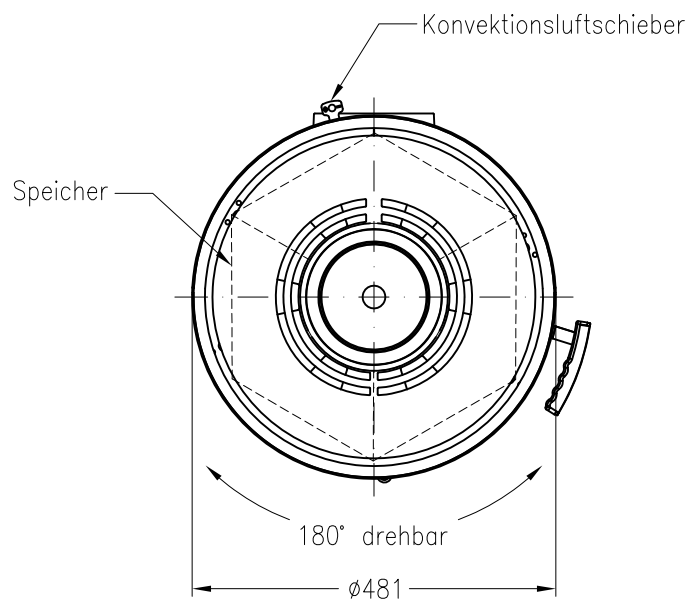

Kaminofen Passo M
feststehend, Stahlausführung

Selection

Stand: 10/2012

Vorderansicht
M~1:20

Seitenansicht
M~1:20

Draufsicht
M~1:10

Alle Abbildungen und Zeichnungen sind urheberrechtlich geschützt.
Verwertung oder Veröffentlichung, auch einzelner Details, nur mit unserer Genehmigung.
Technische Änderungen und Irrtümer vorbehalten.

Kaminofen Passo M

drehbar, Stahlverkleidung

Selection

Stand: 10/2012

Vorderansicht
M~1:20

Seitenansicht
M~1:20

Draufsicht
M~1:10

Alle Abbildungen und Zeichnungen sind urheberrechtlich geschützt.
Verwertung oder Veröffentlichung, auch einzelner Details, nur mit unserer Genehmigung.
Technische Änderungen und Irrtümer vorbehalten.