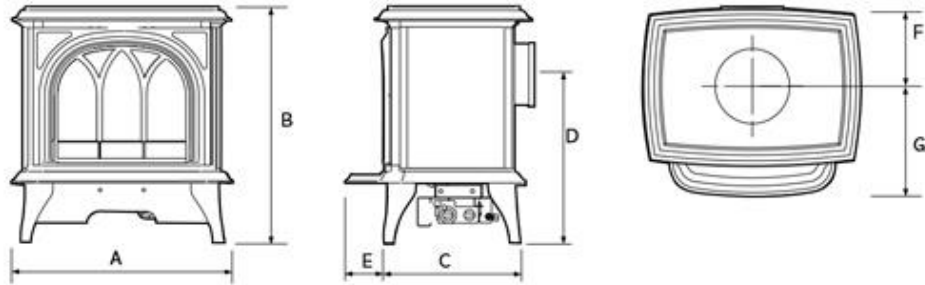

Gazco Huntingdon 40 elektrisch

Model Hoogte Breedte Diepte Gewicht Afmeting rookgas aansluiting

Huntingdon 40 535mm 416mm 320mm 71.5kg GV: 150mm OV: 125mm

Huntingdon 40 Dimensions (see letters on diagram)