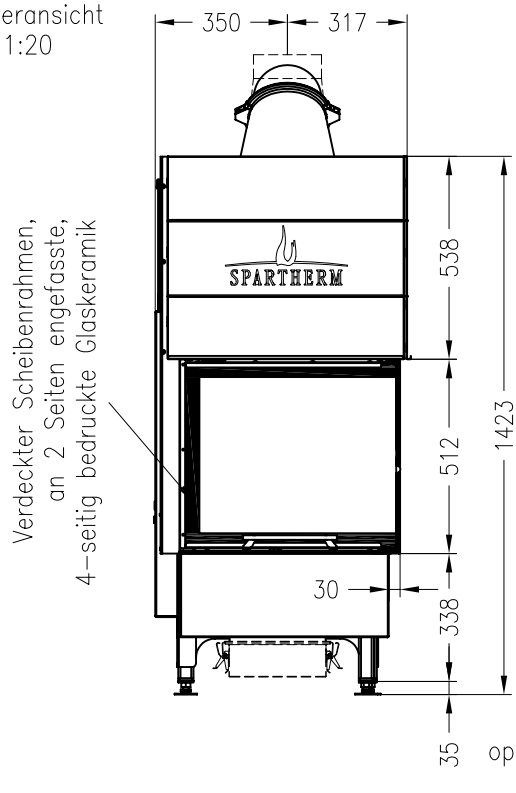

SPARTHERM Kamineinsatz Varia 2R-55h GET H₂O-4S
für 25er Kachelhöhen

Vorderansicht
M ~1:20

Seitenansicht
M ~1:20

Draufsicht
M ~1:10

Stand: 12-2012

Alle Abbildungen und Zeichnungen sind urheberrechtlich geschützt.
Verwertung oder Veröffentlichung, auch einzelner Details, nur mit unserer Genehmigung.
Technische Änderungen und Irrtümer vorbehalten!