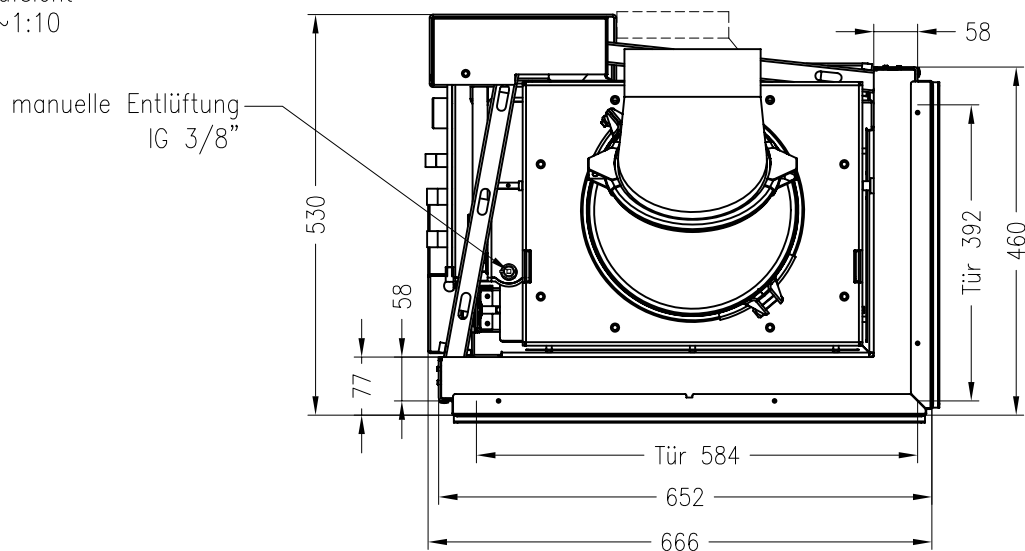

SPARTHERM Kamineinsatz Varia 2R-55h GET H₂O-4S
für 25er Kachelhöhen

Vorderansicht
M ~1:20

Seitenansicht
M ~1:20

Draufsicht
M ~1:10

Stand: 12-2012

Alle Abbildungen und Zeichnungen sind urheberrechtlich geschützt.
Verwertung oder Veröffentlichung, auch einzelner Details, nur mit unserer Genehmigung.
Technische Änderungen und Irrtümer vorbehalten!