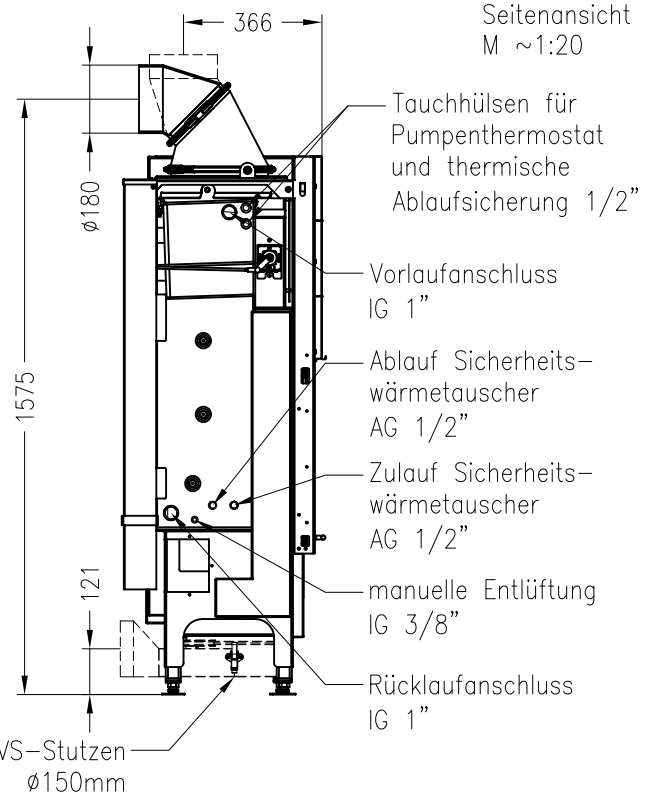

SPARTHERM Kamineinsatz Varia 2R-55h GET H₂O-4S
für 25er Kachelhöhen

Vorderansicht
M ~1:20

Seitenansicht
M ~1:20

Draufsicht
M ~1:10

Stand: 12-2012

Alle Abbildungen und Zeichnungen sind urheberrechtlich geschützt.
Verwertung oder Veröffentlichung, auch einzelner Details, nur mit unserer Genehmigung.
Technische Änderungen und Irrtümer vorbehalten!