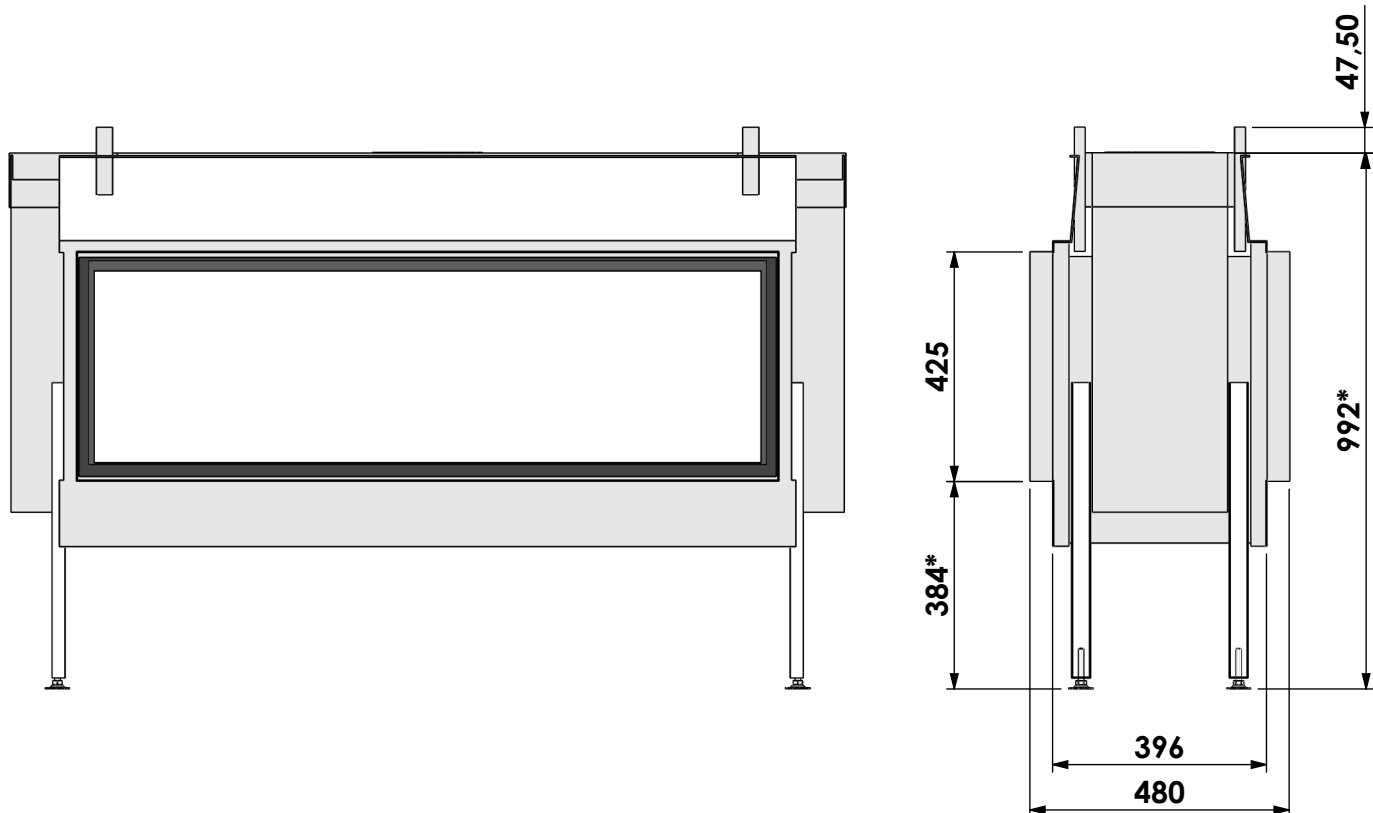

* = optioneel verlengde stelpoten max. + 350 mm

Bellfires - Hallenstraat 17
5531 AB Bladel - Nederland
Tel. +31 (0) 497 33 92 00
Fax. +31 (0) 497 33 92 10
Email: info@bellfires.com

Noam:

HBL Tunnel-3 hidden door en convection

Wijzigingen
voorbehouden

Projectie:
Amerikaans

Schaal
Maateenheid: mm

1:14

Versie
0