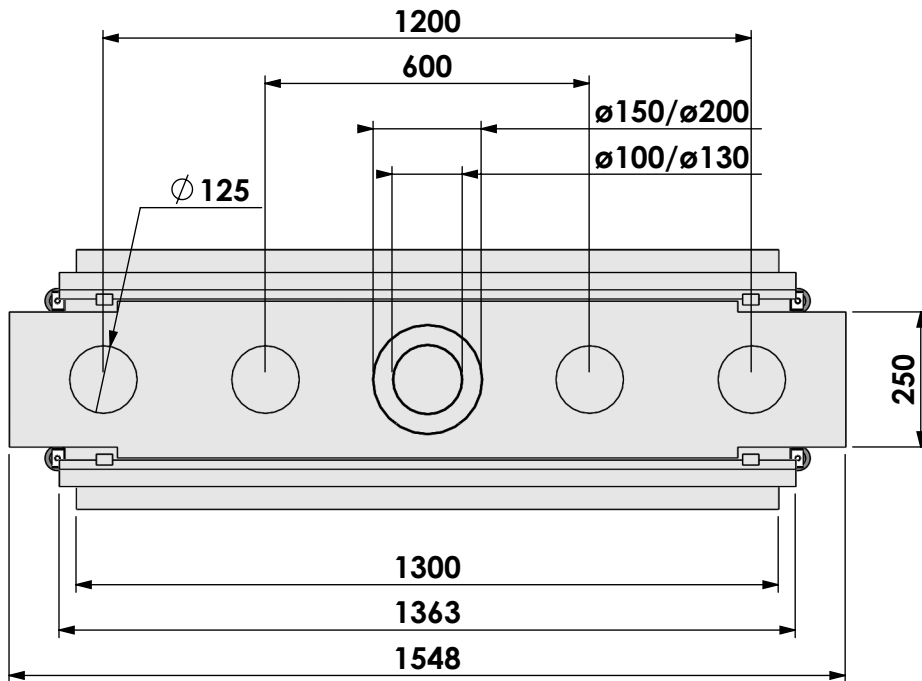

* = optioneel verlengde stelpoten max. + 350 mm

Bellfires - Hallenstraat 17
5531 AB Bladel - Nederland
Tel. +31 (0) 497 33 92 00
Fax. +31 (0) 497 33 92 10
Email: info@bellfires.com

Noam:

HBL Tunnel-3 hidden door en convection

Wijzigingen
voorbehouden

Projectie:
Amerikaans

Schaal
Maateenheid: mm

1:14

Versie
0