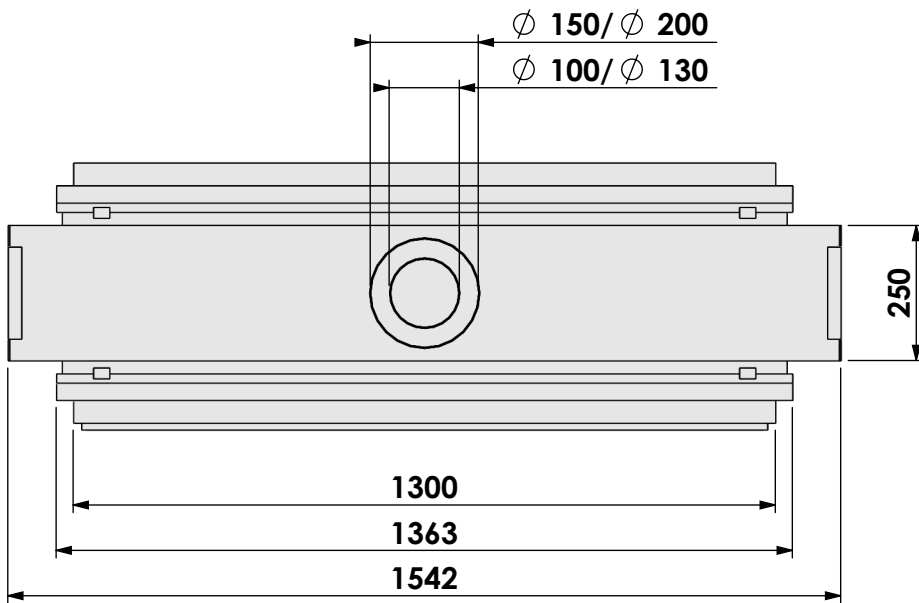

Noam:

HBL Tunnel-3 hidden door en convection

Wijzigingen
voorbehouden

Projectie:
Amerikaans

Schaal
Maateenheid: mm

1:14

Versie
0

* = optioneel verlengde stelpoten max. + 350 mm

Schaal

1:14

Versie

0

Maateenheid: mm