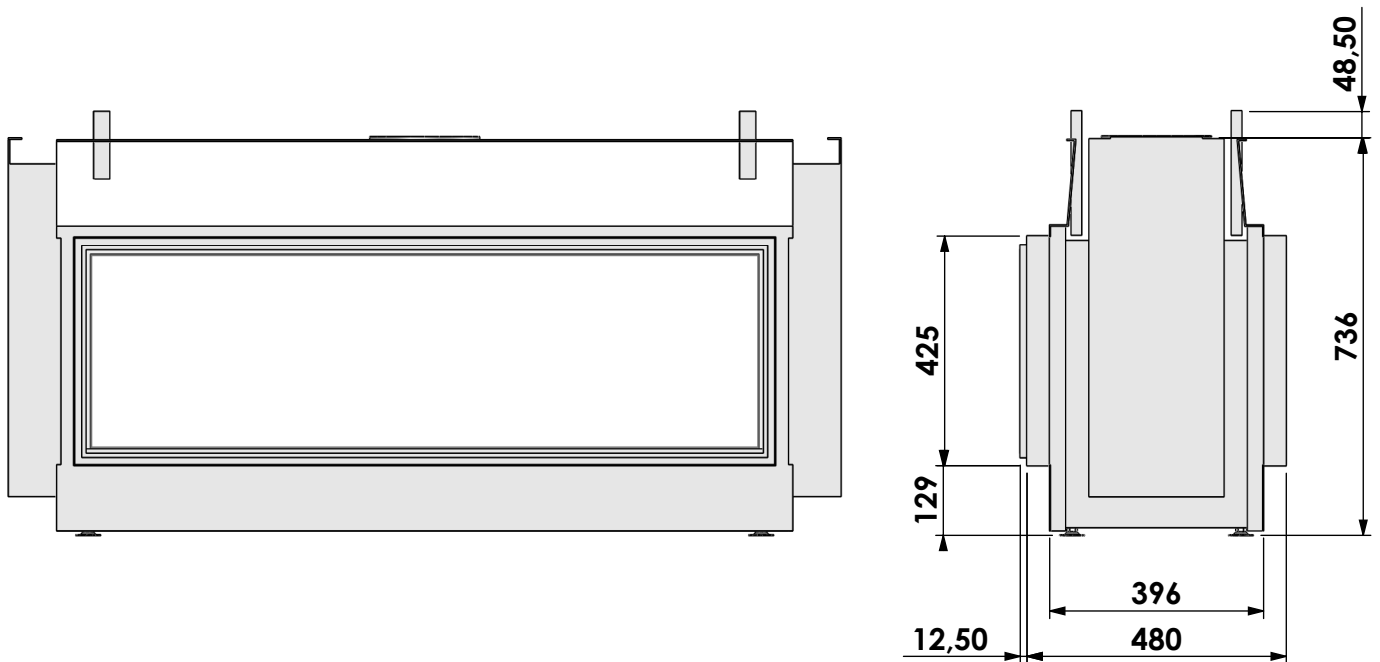

Noam:

HBL Tunnel-3 hidden door en convection

Wijzigingen
voorbehouden

Projectie:
Amerikaans

Schaal
Maateenheid: mm

1:14

Versie
0

* = optioneel verlengde stelpoten max. + 350 mm

Schaal

1:14

Versie

0

Maateenheid: mm