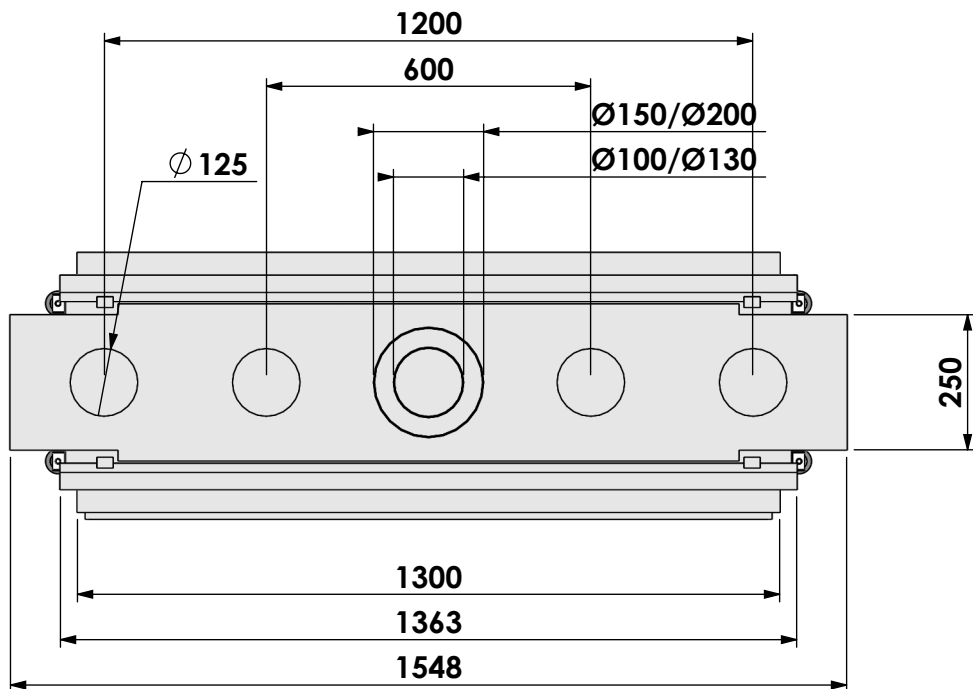

Noam:

HBL Tunnel-3 hidden door en convection

Wijzigingen
voorbehouden

Projectie:
Amerikaans

Schaal
Maateenheid: mm

1:14

Versie
0

* = optioneel verlengde stelpoten max. + 350 mm

Schaal

1:14

Versie

0

Maateenheid: mm