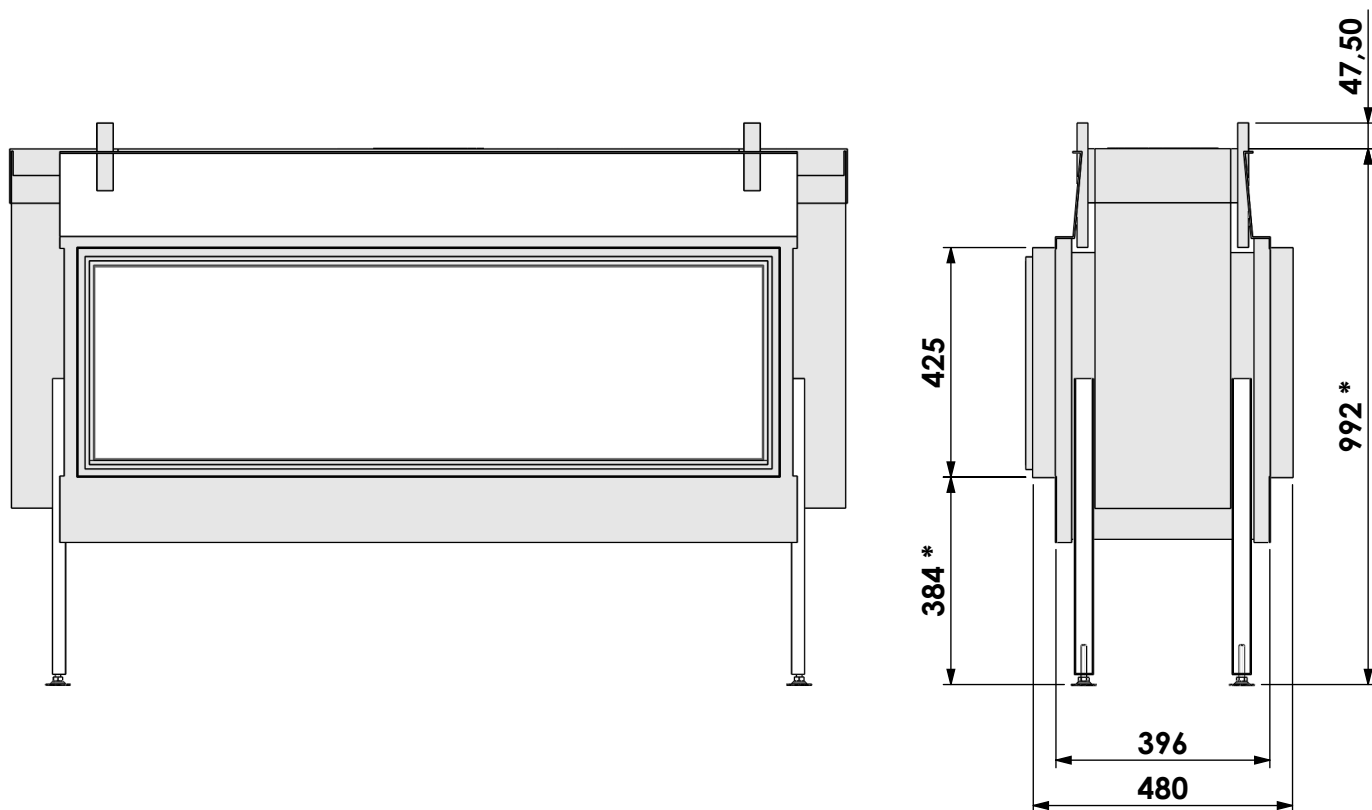

Noam:

HBL Tunnel-3 hidden door en convection

Wijzigingen
voorbehouden

Projectie:
Amerikaans

Schaal
Maateenheid: mm

1:14

Versie
0

* = optioneel verlengde stelpoten max. + 350 mm

Schaal

1:14

Versie

0

Maateenheid: mm