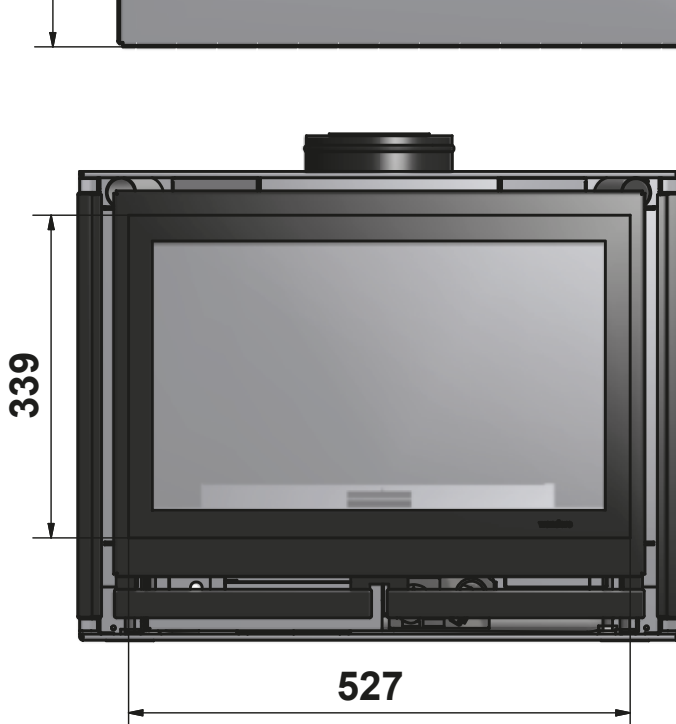

wanders
fires & stoves

Wanders fires & stoves | Tel: +31(0)315 - 386 414
Amtweg 4 | Fax: +31 (0)315 - 386 201
7077 AL NETTERDEN | info@wanders.nl
The Netherlands | www.wanders.nl