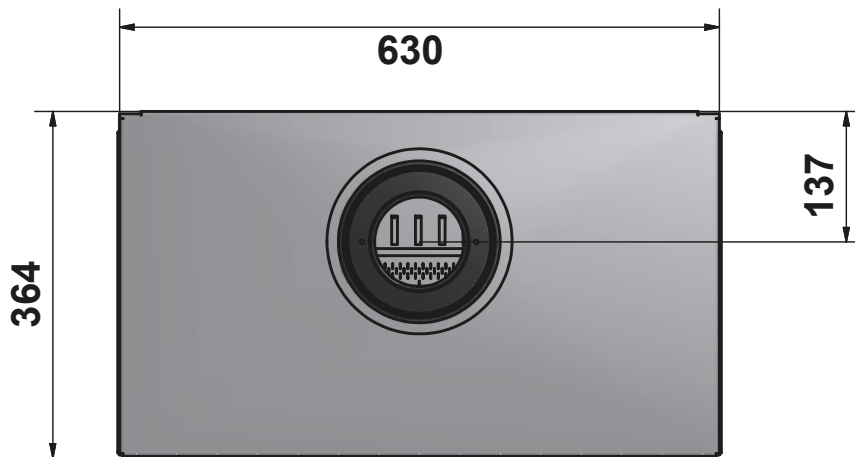

wanders
fires & stoves

Wanders fires & stoves | Tel: +31(0)315 - 386 414
Amtweg 4 | Fax: +31 (0)315 - 386 201
7077 AL NETTERDEN | info@wanders.nl
The Netherlands | www.wanders.nl